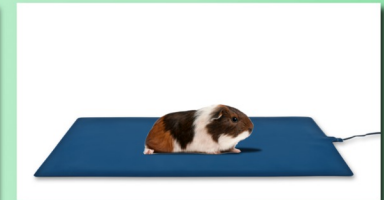

Die neue ThermoLux® - The new ThermoLux®

mat4pet

 Made in Germany

Wärme und Sicherheit für Ihr Haustier Warmth and safety for your pet

Beschreibung:

Elektrische Heizmatte mit 12 V Schutzkleinspannung für Haustiere.
Bei Beschädigung der Heizmatte oder des Kabels besteht **keine Gefahr für Tier und Mensch!**

Art.Nr.: 464365
Material: Kunststoff (abwaschbar)
Schutzart: IP 67
Abmessung: 50 x 30 cm
Steckernetzteil: 100 - 230 V mit ca. 2 m Anschlusskabel
Leistung: 30 Watt bei 12 V
Temperatur: ca. 38 °C

Description:

Technical data:

Product number: 464365
Material: Plastic (washable)
Protection class: IP 67
Dimensions: 50 x 30 cm
Mains adaptor: 100 - 230 V with approx. 2m connection cable
Power: 30 Watts 12 V
Temperature: Approx. 38 °C