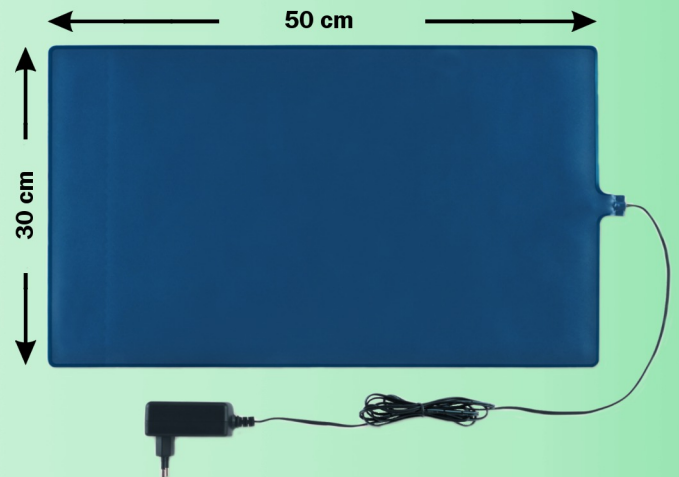

Die neue ThermoLux® - The new ThermoLux®

mat4pet

 Made in Germany

Wärme und Sicherheit für Ihr Haustier Warmth and safety for your pet

Beschreibung:

Elektrische Heizmatte mit 12 V Schutzkleinspannung für Haustiere.
Bei Beschädigung der Heizmatte oder des Kabels besteht **keine Gefahr für Tier und Mensch!**

Besondere Merkmale:

- Gleichmäßige Wärmeentwicklung auf der gesamten Oberfläche
- geringer Stromverbrauch
- abwaschbare Oberfläche
- Betrieb mit 12 V Schutzkleinspannung
- Temperaturregler auf Anfrage

Technische Daten:

Art.Nr.: 464365
Material: Kunststoff (abwaschbar)
Schutzart: IP 67
Abmessung: 50 x 30 cm
Steckernetzteil: 100 - 230 V mit ca. 2 m Anschlusskabel
Leistung: 30 Watt bei 12 V
Temperatur: ca. 38 °C

Description:

Technical data:

Product number: 464365
Material: Plastic (washable)
Protection class: IP 67
Dimensions: 50 x 30 cm
Mains adaptor: 100 - 230 V with approx. 2m connection cable
Power: 30 Watts 12 V
Temperature: Approx. 38 °C